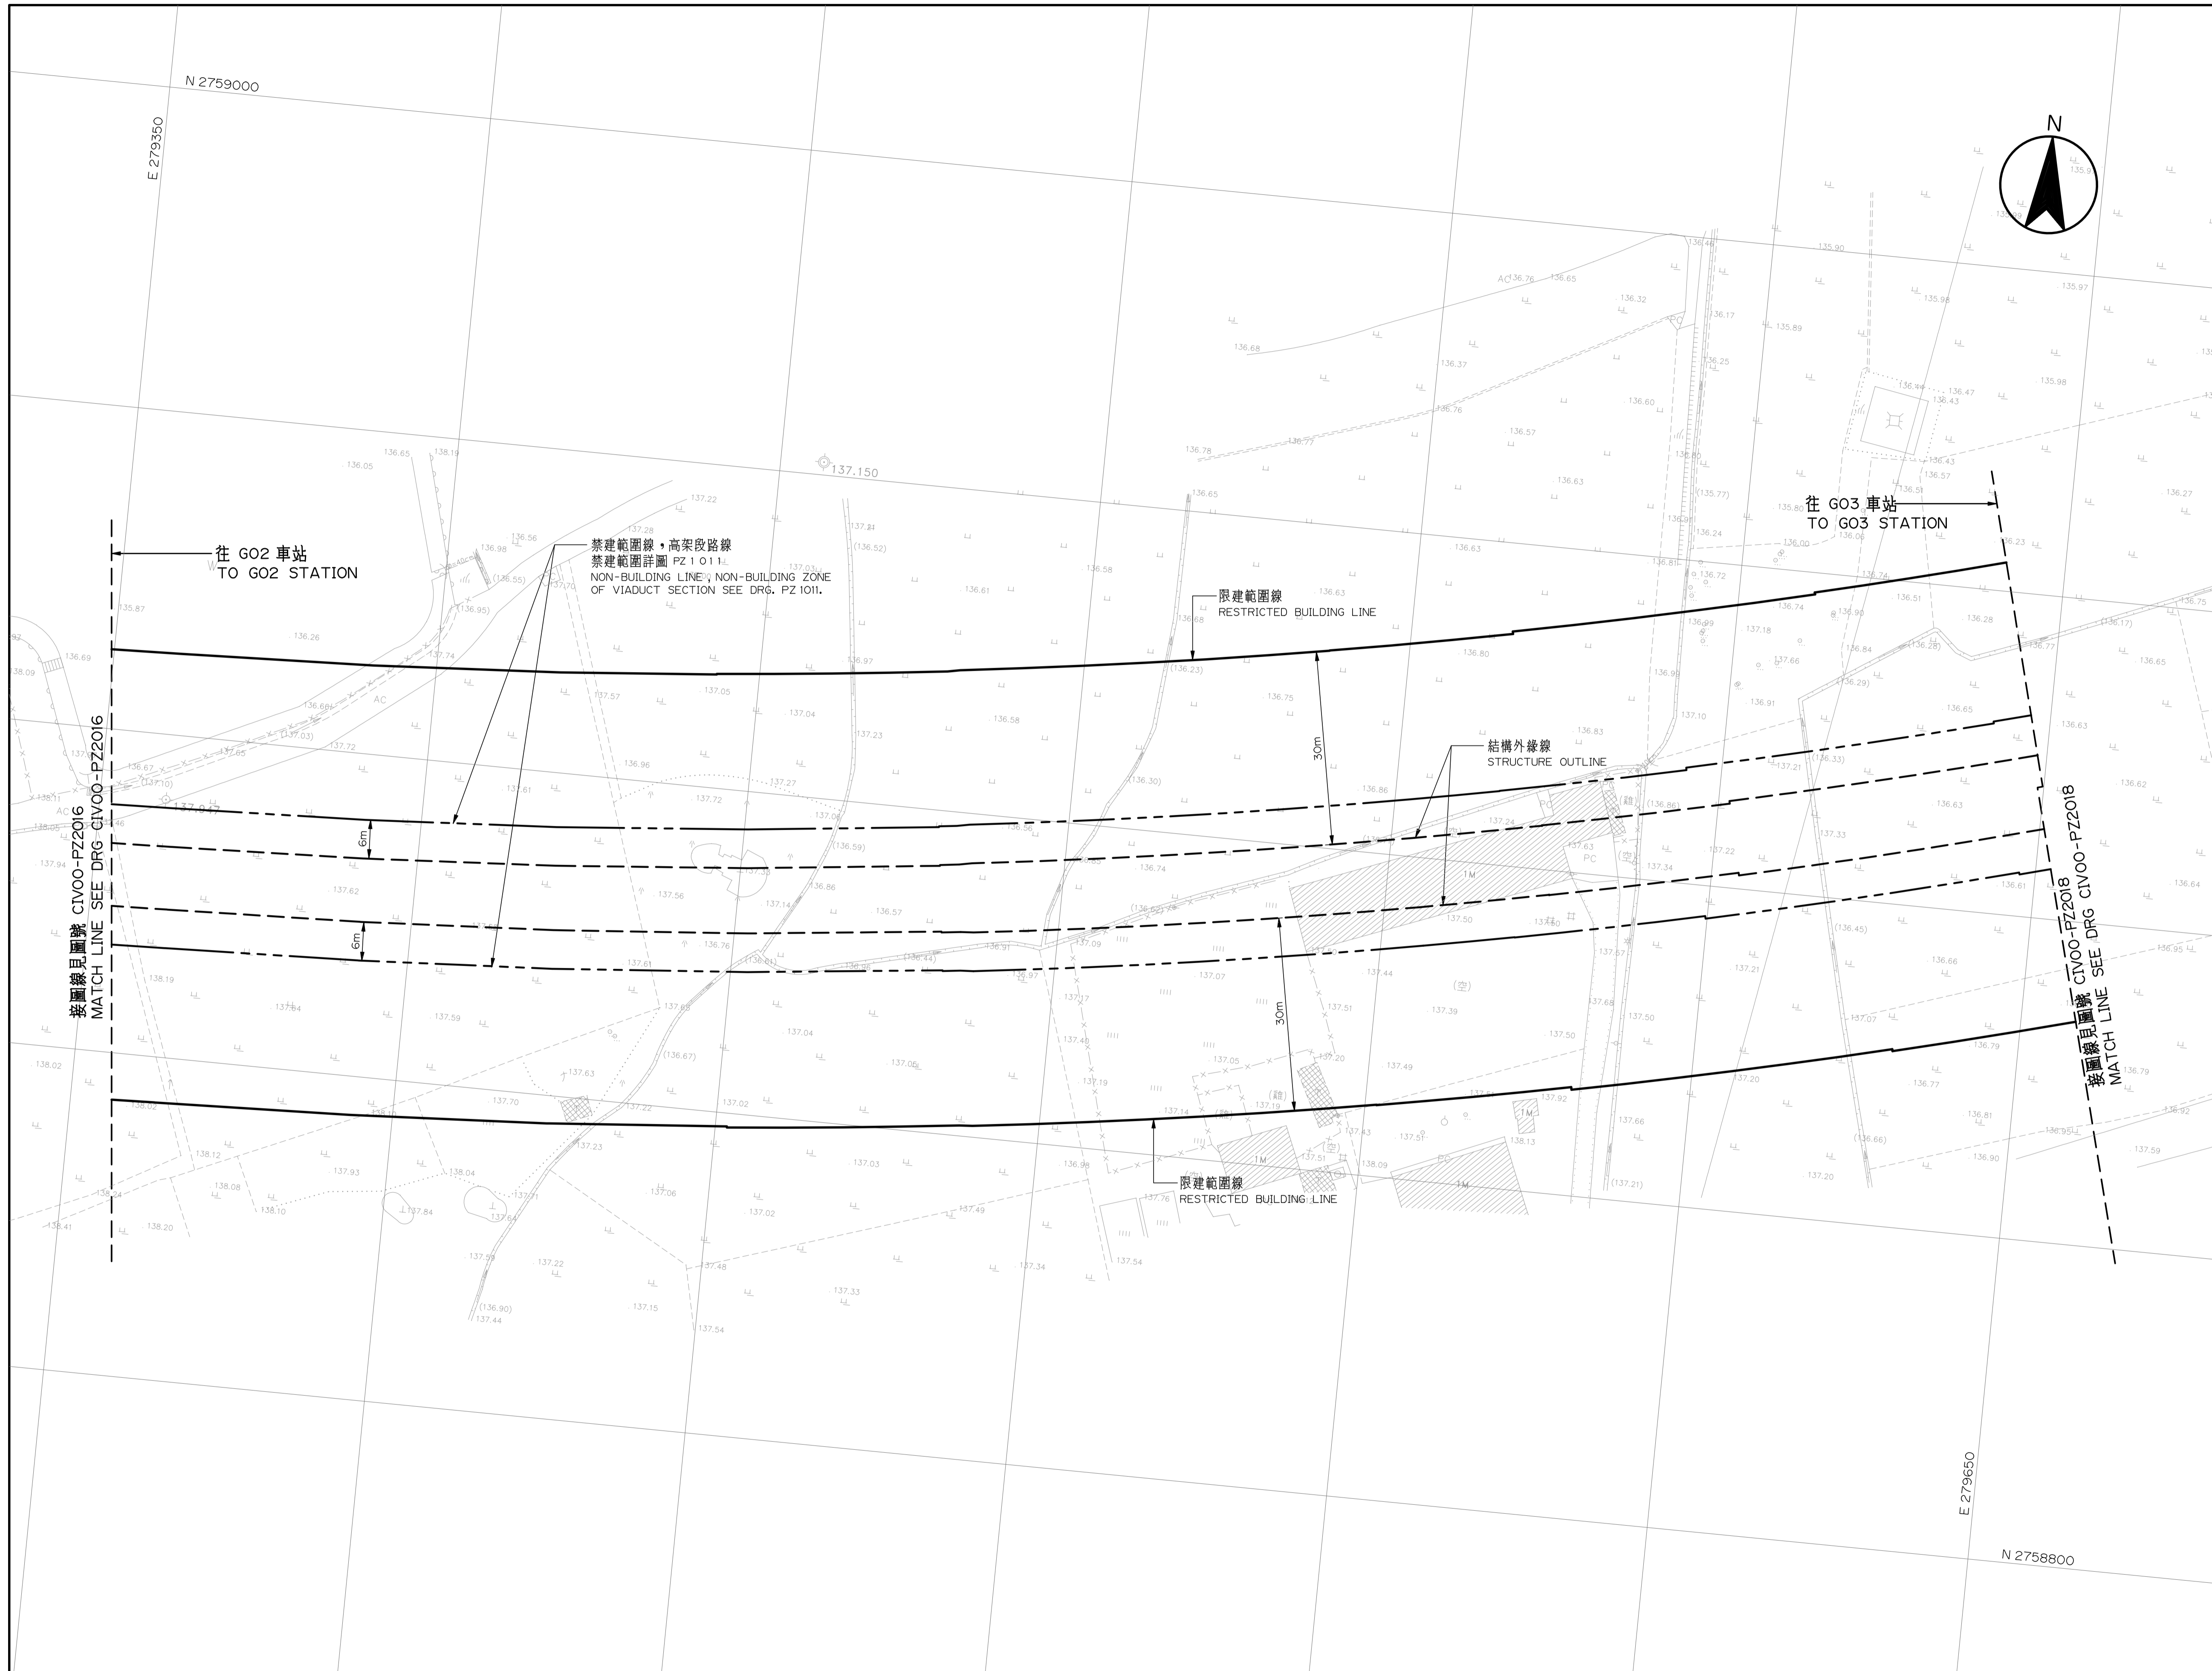

桃園都會區大眾捷運系統 禁建限建範圍地形圖

航空城捷運線(綠線)

比例
SCALE 1:500

CAD No. REP(PZ)
CIV00PZ2017

G02 站至 G03 站
2 之 4

圖號
Drg. No. CIV00-PZ 2017